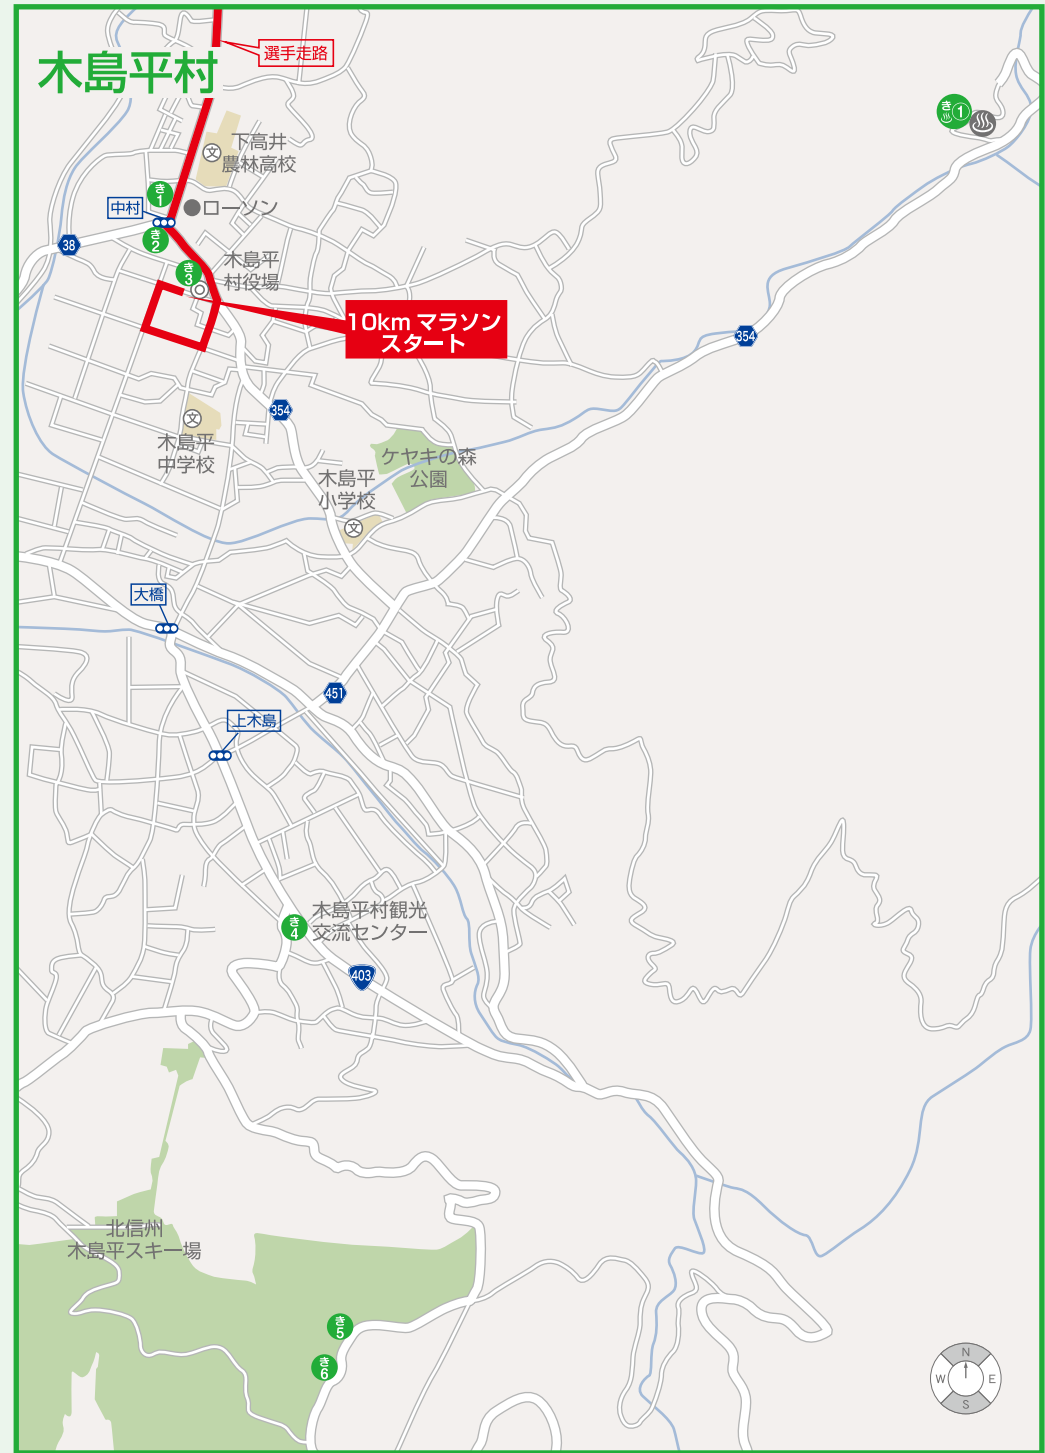

※選手走路は、時間によって交通規制がございます。

き1 土曜日はイタリアン 洋食

お食事の方にグラスワイン(白または赤) or シチリアの真っ赤なオレンジジュース
☎ 0269-82-4633 所 木島平村穂高 3103-8
🕒 11:30 ~ 20:00(L.O19:30)

き2 パティスリー レーヴ 洋菓子

お買い上げ合計金額から100円引き
☎ 0269-82-4820 所 木島平村往郷 26-6
🕒 9:30 ~ 19:00(火~土) 9:30 ~ 18:00(日)

き3 内藤酒店 酒

缶ジュース1本 100円
☎ 0269-82-2470 所 木島平村往郷 974
🕒 7:00 ~ 21:30

き4 観光講習センター お土産

売店 たかやしろ トマトジュース1缶サービス
☎ 0269-82-4710 所 木島平村上木島 2548-1
🕒 9:00 ~ 17:00

き5 望郷にこここファーム 体験型農場

ソフトクリーム 100円引き
☎ 0269-82-4336 所 木島平村上木島 3278-46
🕒 9:00 ~ 17:00

き6 やまびこの丘公園 フラワーガーデン

ソフトクリーム 100円引き、入園料 20%引き、レストランバイキング100円引き
☎ 0269-82-4664 所 木島平村上木島 3278-80
🕒 9:00 ~ 17:00

き1 馬曲温泉 温泉

望郷の湯 入湯料大人 50円引き
☎ 0269-82-4028 所 木島平村往郷 5567-1
🕒 8:00 ~ 21:00 (受付終了 20:30)